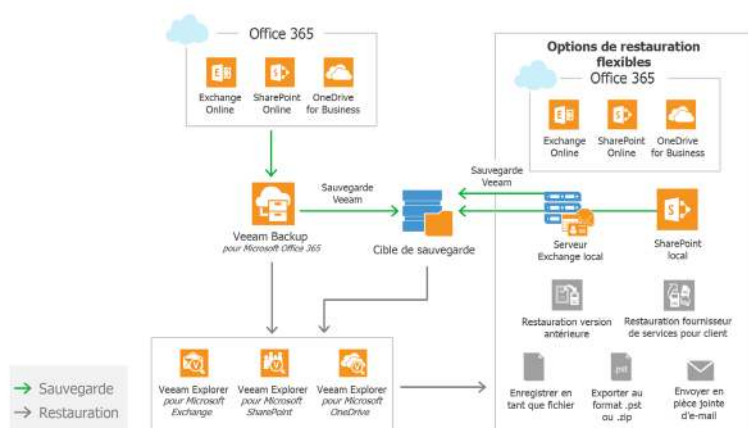

Microsoft offre une large gamme de puissants services dans le cadre d'Office 365. Mais la sauvegarde complète de vos données Office 365 n'en fait pas partie.

Veeam® Backup pour Microsoft Office 365 élimine les risques de perte d'accès et de contrôle de vos données Office 365 (y compris Exchange Online, SharePoint Online et OneDrive for Business). Vos données restent toujours hyper-disponibles et protégées.

Avec Office 365, les données vous appartiennent

Microsoft Office 365 permet à votre entreprise de fonctionner partout en permanence, sans devoir mettre en place votre propre infrastructure de messagerie, de fichiers et de gestion de contenus. Bien que Microsoft héberge l'infrastructure, la responsabilité de maintenir une sauvegarde de vos données Office 365 stratégiques ne lui incombe pas.

Avec Office 365, les données vous appartiennent (c'est donc vous qui les contrôlez) et c'est à vous de les protéger. Avec Veeam Backup pour Microsoft Office 365, vous pouvez :

- **protéger vos données Office 365** contre les suppressions accidentelles, les menaces et les lacunes de la stratégie de rétention ;
- **restaurer rapidement vos objets individuels et fichiers Office 365** grâce à la meilleure flexibilité du marché en matière de restauration ;
- **répondre aux exigences légales et de conformité** grâce à l'e-discovery efficace des archives de sauvegarde Office 365.

Les nouveautés de la version 2

NOUVEAU! Protection des données OneDrive for Business

Sauvegardez rapidement et efficacement les comptes Office 365 OneDrive for Business avec la capacité de restaurer et d'exporter les fichiers et les dossiers au moyen du NOUVEAU Veeam Explorer™ pour Microsoft OneDrive.

NOUVEAU! Protection des données SharePoint

Sauvegardez les données SharePoint locales et SharePoint Online en profitant de la restauration rapide et flexible des sites, documents, bibliothèques et listes SharePoint grâce à Veeam Explorer pour Microsoft SharePoint, un outil déjà familier et désormais intégré.

NOUVELLES AMÉLIORATIONS! Améliorations majeures apportées à la facilité d'utilisation et à la flexibilité de sauvegarde

L'assistant de création de tâches a été remanié : vous configurez, effectuez vos recherches et conservez la visibilité de vos données avec une simplicité inégalée.

« Avec Veeam Backup pour Microsoft Office 365, nos clients dormiront tranquilles en sachant que leurs e-mails sont entièrement sécurisés. »

Jérémy Verda,
Ingénieur système en chef
Logical TIC SPRL